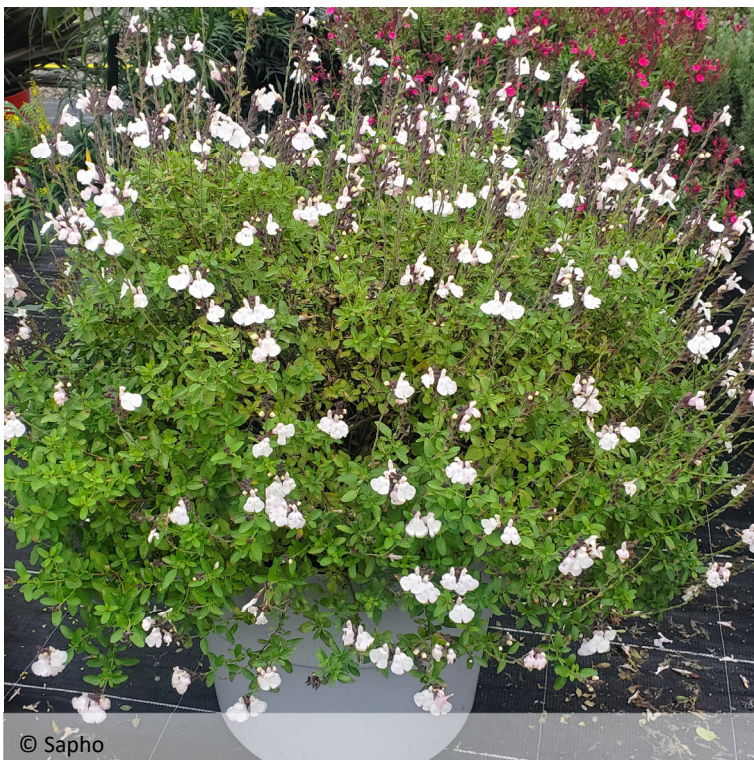

Salvia x jamensis

MAGICAL® Donau 'Kolmadon'

Kompakte und reich blühende Salbeiarten.

Für das MAGICAL®-Sortiment werden Sorten mit kompaktem und gleichmäßigem Wuchs ausgewählt, die eine lange und reiche Blütezeit bieten! Der MAGICAL® Donau-Salbei hat reinweiße Blüten, die mit ihrem schwarzen Kelch kontrastieren, und ein wunderschönes, sommergrünes Laub. Es ist eine Pflanze, die man im Frühjahr ruhig zurückschneiden kann. In Töpfe gepflanzt, in niedrige Beete oder als Einfassung.

© Sapho

© Sapho

Eigenschaften

0.50 /
0.60 m0.60 /
0.80 m

05-10

-10°C

Interessant im

Frühling